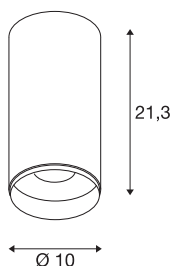

NUMINOS® CL DALI L

Indoor led plafondopbouwlamp zwart/zwart 3000 K 60°

Design, techniek en functie in perfectie: NUMINOS is het armatuursysteem van SLV, dat alles met elkaar combineert. De verschillende downlights en spots maken duidende variaties aan lichtontwerpen mogelijk. Zoals met de NUMINOS® CL DALI L led-plafondopbouwarmatuur voor binnen, die overtuigt door zijn hoogwaardige afwerkingen en lichtkwaliteit. De spot is perfect voor gerichte accentverlichting of voor het verlichten van grotere oppervlakken. De plafondinbouwarmatuur overtuigt met een stroomverbruik van 28 Watt, een lichtintensiteit van 2400 lumen, een kleurtemperatuur van 3000 Kelvin en een kleurweergave-index van 90. De montage voert u in een mum van tijd uit. Wanneer kiest u voor NUMINOS van SLV: de modulaire diversiteit wacht op u?

TECHNISCHE SPECIFICATIES

Art.nr.	1004612
Montage	Opbouw
Montagebeschrijving	Plafond
Dimbaar	Ja
Dimtechniek	DALI
Primaire nominale spanning	220-240V ~50/60Hz
Secundaire stroom / spanning	700 mA
Veiligheidsklasse	I
Wattage	28 W
minimale omgevingstemperatuur	-20 °C
maximale omgevingstemperatuur	30 °C
Niveau van inschakelstroom	30 A
Duur van inschakelstroom	2 µs
Lumen	2400 lm
Lichtkleurtemperatuur	3000 Kelvin
Stralingshoek	60 °
Kleur	zwart
CRI	90
UGR ≤	22
LXXBXX gegevens	L80B50
Levensduur	50000 h
Lichtsterkteverdeling	rotatiesymmetrisch

Lichtbron

791822	
--------	---

Accessoires

1006169	NUMINOS® L , Frontring wit
---------	----------------------------

Lichtval	direct
Risk Group	1
Hoogte	21.3 cm
Diameter	10 cm
Nettogewicht	1.025 kg
Brutogewicht	1.33 kg
BIG WHITE pagina	84