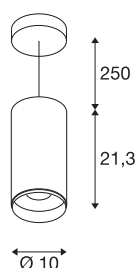

## TECHNISCHE SPECIFICATIES

Art.nr.	1004638
Montage	Opbouw
Montagebeschrijving	Plafond, Plafond met accessoires
Dimbaar	Ja
Dimtechniek	DALI
Primaire nominale spanning	220-240V ~50/60Hz
Secundaire stroom / spanning	700 mA
Veiligheidsklasse	I
Wattage	28 W
minimale omgevingstemperatuur	-20 °C
maximale omgevingstemperatuur	30 °C
Niveau van inschakelstroom	30 A
Duur van inschakelstroom	2 µs
Lumen	2430 lm
Lichtkleurtemperatuur	3000 Kelvin
Stralingshoek	24 °
Kleur	wit
CRI	90
UGR ≤	13
LXXBXX gegevens	L80B50
Levensduur	50000 h
Lichtsterkteverdeling	rotatiesymmetrisch

## Accessoires

1006169	NUMINOS® L , Frontring wit
---------	----------------------------

Lichtval	direct
Risk Group	1
Hoogte	21.3 cm
Diameter	10 cm
Pendellengte	250 cm
Nettogewicht	1.535 kg
Brutogewicht	1.708 kg
BIG WHITE pagina	92