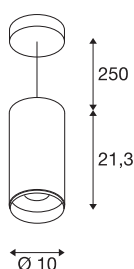

## TECHNISCHE SPECIFICATIES

Art.nr.	1004639
Montage	Opbouw
Montagebeschrijving	Plafond, Plafond met accessoires
Dimbaar	Ja
Dimtechniek	DALI
Primaire nominale spanning	220-240V ~50/60Hz
Secundaire stroom / spanning	700 mA
Veiligheidsklasse	I
Wattage	28 W
minimale omgevingstemperatuur	-20 °C
maximale omgevingstemperatuur	30 °C
Niveau van inschakelstroom	30 A
Duur van inschakelstroom	2 µs
Lumen	2340 lm
Lichtkleurtemperatuur	3000 Kelvin
Stralingshoek	36 °
Kleur	wit
CRI	90
UGR ≤	13
LXXBXX gegevens	L80B50
Levensduur	50000 h
Lichtsterkteverdeling	rotatiesymmetrisch

## Accessoires

1006169	NUMINOS® L , Frontring wit
---------	----------------------------

Lichtval	direct
Risk Group	1
Hoogte	21.3 cm
Diameter	10 cm
Pendellengte	250 cm
Nettogewicht	1.55 kg
Brutogewicht	1.7 kg
BIG WHITE pagina	92