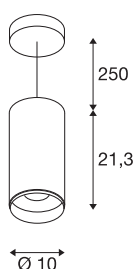

## NUMINOS® PD DALI L

Indoor led pendellamp wit/zwart 4000 K 60°

NUMINOS is het optimaal op elkaar afgestemde armatuursysteem van SLV, dat functie, design en techniek met elkaar in harmonie brengt. Met verschillende downlights en spots zorgt u voor duizend lichtontwerpmogelijkheden. Ook met de NUMINOS® PD DALI L pendelarmatuur, die overtuigt met de beste afwerkings- en lichtkwaliteit. Zo creëert u hoogwaardige verlichting voor grotere oppervlakken of u maakt gebruik van een spot voor selectieve verlichting. De pendelarmatuur overtuigt bovendien met een stroomverbruik van 28 Watt, een lichtintensiteit van 2715 lumen, een kleurtemperatuur van 4000 Kelvin en de goede kleurweergave-index van meer dan 90. De installatie voert u in een mum van tijd uit. Wanneer kiest u voor NUMINOS® van SLV?

## TECHNISCHE SPECIFICATIES

Art.nr.	1004648
Montage	Opbouw
Montagebeschrijving	Plafond, Plafond met accessoires
Dimbaar	Ja
Dimtechniek	DALI
Primaire nominale spanning	220-240V ~50/60Hz
Secundaire stroom / spanning	700 mA
Veiligheidsklasse	I
Wattage	28 W
minimale omgevingstemperatuur	-20 °C
maximale omgevingstemperatuur	30 °C
Niveau van inschakelstroom	30 A
Duur van inschakelstroom	2 µs
Lumen	2715 lm
Lichtkleurtemperatuur	4000 Kelvin
Stralingshoek	60 °
Kleur	wit
CRI	90
UGR ≤	22
LXXBXX gegevens	L80B50
Levensduur	50000 h
Lichtsterkteverdeling	rotatiesymmetrisch

## Accessoires

1006169	NUMINOS® L , Frontring wit
---------	----------------------------

Lichtval	direct
Risk Group	1
Hoogte	21.3 cm
Diameter	10 cm
Pendellengte	250 cm
Nettogewicht	1.55 kg
Brutogewicht	1.7 kg
BIG WHITE pagina	92