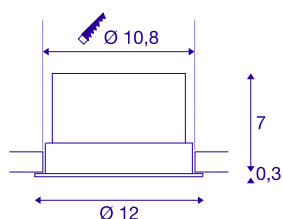

TECHNISCHE SPECIFICATIES

Art.nr.	1004669
Aantal verschillende lichtopeningen	1
Draai- of kantelbaar	zwenkbaar
IP-code	IP 20
Montage	Inbouw
Montagebeschrijving	Plafond
Dimbaar	Ja
Dimtechniek	Dim-to-Warm, Fase-afsnijding
Primaire nominale spanning	220-240V ~50/60Hz
Secundaire stroom / spanning	250 mA
Veiligheidsklasse	II
Wattage	11 W
minimale omgevingstemperatuur	-20 °C
maximale omgevingstemperatuur	35 °C
Niveau van inschakelstroom	2 A
Duur van inschakelstroom	50 µs
Stroboscopisch effect (SVM)	0.09
Lumen	36 - 780 lm
Lichtkleurtemperatuur	2000-3000 Kelvin
Stralingshoek	100 °
Kleur	wit
CRI	90

Lichtbron

916608	
--------	---

LXXBXX gegevens	L70B50
Levensduur	25000 h
Lichtsterkteverdeling	rotatiesymmetrisch
Lichtval	direct
Risk Group	1
Hoogte	7.3 cm
Diameter	12 cm
Nettogewicht	0.568 kg
Brutogewicht	0.771 kg
Vorm inbouwopening	rond
Inbouwdiepte	8 cm
Inbouwdiameter	10.8 cm
BIG WHITE pagina	396