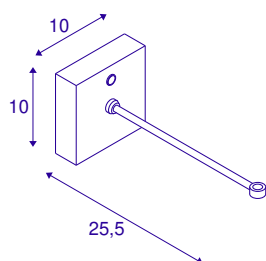

## FITU CRANE BASE

wit

De moderne wandhouder FITU CRANE BASE dient als houder voor pendelarmaturen van de FITU-serie met een open kabeleinde. De houder is gemaakt van staal en is leverbaar in de kleuren zwart en wit. Daardoor hebt u talloze combinatiemogelijkheden.

## TECHNISCHE SPECIFICATIES

Art.nr.	1004683
IP-code	IP 20
Montage	Opbouw
Montagebeschrijving	Wand
Nominale spanning	220-240V ~50/60Hz V
Veiligheidsklasse	I
Kleur	wit
Breedte	10 cm
Hoogte	10 cm
Diepte	25.5 cm
Nettogewicht	0.514 kg
Brutogewicht	0.77 kg
BIG WHITE pagina	214