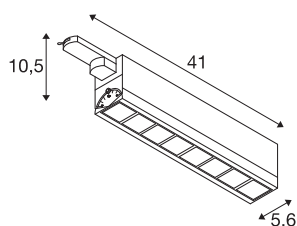

TECHNISCHE SPECIFICATIES

Art.nr.	1004688
Aantal verschillende lichtopeningen	1
Draai- of kantelbaar	zwenkbaar
IP-code	IP 20
Montagebeschrijving	Rail plafond, Rail wand
Primaire nominale spanning	220-240V ~50/60Hz
Secundaire stroom / spanning	350 mA
Veiligheidsklasse	I
Wattage	26 W
minimale omgevingstemperatuur	-20 °C
maximale omgevingstemperatuur	40 °C
Stroboscopisch effect (SVM)	0
Lumen	3100 lm
Lichtkleurtemperatuur	4000 Kelvin
Stralingshoek	75 °
Kleur	zwart
CRI	90
LXXBXX gegevens	L70B50
Levensduur	30000 h
Lichtval	direct
Risk Group	1
Lengte	41 cm

Lichtbron

916344	
--------	---

Breedte	5.6 cm
Hoogte	10.5 cm
Nettogewicht	1.116 kg
Brutogewicht	1.402 kg
BIG WHITE pagina	448