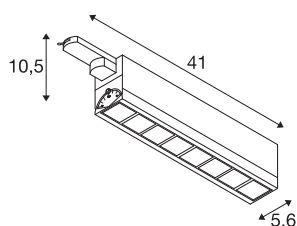

TECHNISCHE SPECIFICATIES

Art.nr.	1004689
Aantal verschillende lichtopeningen	1
Draai- of kantelbaar	zwenkbaar
IP-code	IP 20
Montagebeschrijving	Rail plafond,Rail wand
Primaire nominale spanning	220-240V ~50/60Hz
Secundaire stroom / spanning	350 mA
Veiligheidsklasse	I
Wattage	26 W
minimale omgevingstemperatuur	-20 °C
maximale omgevingstemperatuur	40 °C
Stroboscopisch effect (SVM)	0
Lumen	3100 lm
Lichtkleurtemperatuur	4000 Kelvin
Stralingshoek	75 °
Kleur	wit
CRI	90
LXXBXX gegevens	L70B50
Levensduur	30000 h
Lichtval	direct
Risk Group	1
Lengte	41 cm

Lichtbron

916344	
--------	-----------------------------------------------------------------------------------

Breedte	5.6 cm
Hoogte	10.5 cm
Nettogewicht	1.133 kg
Brutogewicht	1.406 kg
BIG WHITE pagina	448