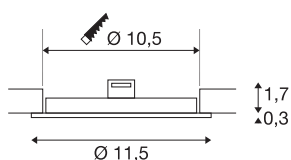

## TECHNISCHE SPECIFICATIES

Art.nr.	1004694
IP-code	IP 20
Montage	Inbouw
Montagebeschrijving	Plafond
Secundaire stroom / spanning	200 mA
Veiligheidsklasse	III
Lumen	470 lm
Lichtkleurtemperatuur	4000 Kelvin
Stralingshoek	110 °
Kleur	wit
CRI	90
Levensduur	50000 h
Lichtsterkteverdeling	rotatiesymmetrisch
Lichtval	direct
Hoogte	2 cm
Diameter	11.5 cm
Nettogewicht	0.1 kg
Brutogewicht	0.107 kg
Vorm inbouwopening	rond
Inbouwdiepte	3 cm
Inbouwdiameter	10.5 cm
BIG WHITE pagina	389