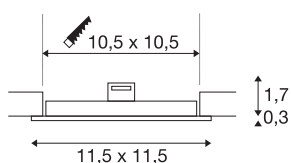

TECHNISCHE SPECIFICATIES

Art.nr.	1004697
IP-code	IP 20
Montage	Inbouw
Montagebeschrijving	Plafond
Secundaire stroom / spanning	200 mA
Veiligheidsklasse	III
Lumen	440 lm
Lichtkleurtemperatuur	4000 Kelvin
Stralingshoek	110 °
Kleur	wit
CRI	90
Levensduur	50000 h
Lichtsterkteverdeling	rotatiesymmetrisch
Lichtval	direct
Lengte	11.5 cm
Breedte	11.5 cm
Hoogte	2 cm
Nettogewicht	0.127 kg
Brutogewicht	0.185 kg
Vorm inbouwopening	vierkant
Inbouw lengte	10.5 cm
Inbouw breedte	10.5 cm