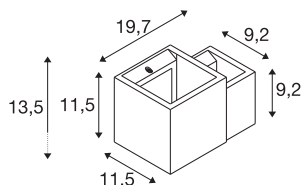

PLASTRA WL CUBES

Indoor wandopbouwlamp QT14 wit

Ons gipsarmatuur PLASTRA WL CUBES van de PLASTRA-serie is wit en kan desgewenst worden beschilderd. Hierdoor past het armatuur uitstekend in de geplande en al bestaande kleurenconcepten. Voor deze armaturen kunt u lichtbron voor G9-fittingen gebruiken. Ons advies is een lichtbron van het type QT14.

TECHNISCHE SPECIFICATIES

Art.nr.	1004733
Aantal fittingen	2
IP-code	IP 20
Montage	Opbouw
Montagebeschrijving	Wand
Primaire nominale spanning	220-240V ~50/60Hz
Veiligheidsklasse	I
Wattage	15 W
Kleur	wit
Lichtsterkteverdeling	asymmetrisch
Lichtval	direct - indirect
Lengte	19.7 cm
Breedte	11.5 cm
Hoogte	13.5 cm
Nettogewicht	1.589 kg
Brutogewicht	1.952 kg
BIG WHITE pagina	190