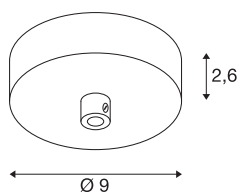

FITU plafondrozet wit

Bij de SLV FITU plafondrozet in wit gaat het om een fraaie plafondrozet voor de opbouwmontage van pendelarmaturen van de FITU-serie.

TECHNISCHE SPECIFICATIES

| | |
|--------------------------|---------------------|
| Art.nr. | 1004745 |
| IP-code | IP 20 |
| Nominale spanning | 220-240V ~50/60Hz V |
| Veiligheidsklasse | I |
| Kleur | wit |
| Hoogte | 2.6 cm |
| Diameter | 9 cm |
| Nettogewicht | 0.183 kg |
| Brutogewicht | 0.231 kg |
| BIG WHITE pagina | 151 |