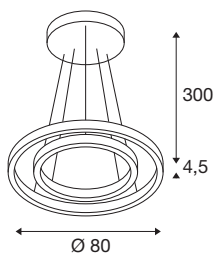

## TECHNISCHE SPECIFICATIES

Art.nr.	1004767
Aantal verschillende lichtopeningen	2
Montage	Opbouw
Montagebeschrijving	Plafond
Dimbaar	Ja
Dimtechniek	DALI
Primaire nominale spanning	220-240V ~50/60Hz
Secundaire stroom / spanning	1400 mA
Veiligheidsklasse	I
Wattage	55 W
Nominaal stand-byvermogen	0.2 W
Niveau van inschakelstroom	26 A
Duur van inschakelstroom	264 µs
Stroboscopisch effect (SVM)	0.07
Lumen	2100 / 2120 lm
Lichtkleurtemperatuur	3000/4000 Kelvin
Stralingshoek	130 °
Kleur	zwart
CRI	90
Lichtval	direct - indirect
Hoogte	4.5 cm
Diameter	80 cm

## Lichtbron

916568	
916319	

<b>Pendellengte</b>	300 cm
<b>Nettogewicht</b>	4.683 kg
<b>Brutogewicht</b>	7.363 kg
<b>BIG WHITE pagina</b>	123