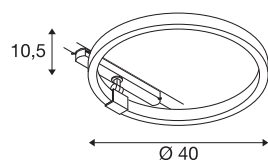

TECHNISCHE SPECIFICATIES

Art.nr.	1004769
Draai- of kantelbaar	Draai- en zwenkbaar
Montagebeschrijving	Rail plafond
Dimbaar	Ja
Dimtechniek	DALI
Primaire nominale spanning	220-240V ~50/60Hz
Secundaire stroom / spanning	350 mA
Veiligheidsklasse	II
Wattage	15.2 W
Nominaal stand-byvermogen	0.5 W
Niveau van inschakelstroom	35 A
Duur van inschakelstroom	80 µs
Stroboscopisch effect (SVM)	0
Lumen	650 lm
Lichtkleurtemperatuur	3000 Kelvin
Stralingshoek	170 °
Kleur	zwart
CRI	90
Lichtval	direct - indirect
Risk Group	1
Hoogte	10.5 cm
Diameter	40 cm

Lichtbron

916330	
--------	---

Nettogewicht	0.771 kg
Brutogewicht	1.741 kg
BIG WHITE pagina	772