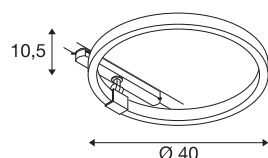

TECHNISCHE SPECIFICATIES

Art.nr.	1004772
Draai- of kantelbaar	Draai- en zwenkbaar
Montagebeschrijving	Rail plafond
Dimbaar	Ja
Dimtechniek	DALI
Primaire nominale spanning	220-240V ~50/60Hz
Secundaire stroom / spanning	350 mA
Veiligheidsklasse	II
Wattage	15.2 W
Nominaal stand-byvermogen	0.5 W
Niveau van inschakelstroom	35 A
Duur van inschakelstroom	80 µs
Stroboscopisch effect (SVM)	0
Lumen	670 lm
Lichtkleurtemperatuur	4000 Kelvin
Stralingshoek	170 °
Kleur	wit
CRI	90
Lichtval	direct - indirect
Risk Group	1
Hoogte	10.5 cm
Diameter	40 cm

Lichtbron

916576	
--------	---

Nettogewicht	0.75 kg
Brutogewicht	0.803 kg
BIG WHITE pagina	772