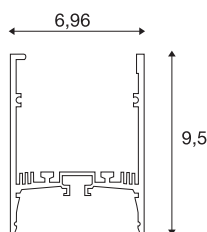

GRAZIA 60

3 m wit

Met de integratie van twee GRAZIA PRO MAX FLEX-TRIPS kunt u zeer uiteenlopende verlichtingsscenario's realiseren. Gebruik het bijbehorende en van uitsparingen voorziene GRAZIA 60 inbouwprofiel, om de flexibele led-strips in de gewenste lichtkleurtemperatuur voor meest uiteenlopende professionele toepassingen lumensterk te integreren. In het eigen SLV-design is het GRAZIA 60-profiel in verschillende lengtes leverbaar, met de daarbij passende eindkappen, langsverbinders, een voedingset, montage-clips en verschillende afdekkingen.

TECHNISCHE SPECIFICATIES

Art.nr.	1004899
IP-code	IP 20
Montage	Opbouw
Montagebeschrijving	Plafond
Kleur	wit
Lengte	300 cm
Breedte	7 cm
Hoogte	9.5 cm
Nettogewicht	6.522 kg
Brutogewicht	7.091 kg
BIG WHITE pagina	747