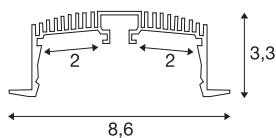

GRAZIA 60

profiel inbouw 3 m wit

Met de integratie van twee GRAZIA PRO MAX FLEX-TRIPS kunt u zeer uiteenlopende verlichtingsscenario's realiseren. Gebruik het bijbehorende en van uitsparingen voorziene GRAZIA 60 inbouwprofiel, om de flexibele led-strips in de gewenste lichtkleurtemperatuur voor meest uiteenlopende professionele toepassingen lumensterk te integreren. In het eigen SLV-design is het GRAZIA 60-profiel in verschillende lengtes leverbaar, met de daarbij passende eindkappen, langsverbinders, een voedingset, montage-clips en verschillende afdekkingen.

TECHNISCHE SPECIFICATIES

Art.nr.	1004908
IP-code	IP 20
Montage	Inbouw
Montagebeschrijving	Plafond, Plafond met accessoires
Kleur	wit
Lengte	300 cm
Breedte	8.6 cm
Hoogte	3.3 cm
Nettogewicht	3.016 kg
Brutogewicht	3.438 kg
Inbouw lengte	300 cm
Inbouwbreedte	7.5 cm
Inbouwdiepte	80 cm
BIG WHITE pagina	747