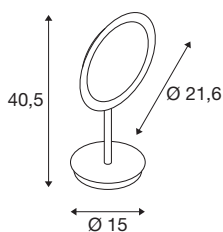

MAGANDA TL

Indoor led tafellamp chroom CCT-switch
2700/3000/4000 K

Het indoor led tafellamparmatuur MAGANDA TL met 3-voudige optische vergroting is er nu ook met CCT-switch. Bij dit badkamerarmatuur kunt u dus drie lichttemperaturen instellen (2700/3000/4000 Kelvin). De MAGANDA TL is gemaakt van staal en is leverbaar in de kleur chroom. Door een te verwachten levensduur van 50.000 uur is dit indoor led tafellamparmatuur, met een IP-beschermingsklasse van IP44, duurzaam en onderhoudsarm.

TECHNISCHE SPECIFICATIES

Art.nr.	1004970
Draai- of kantelbaar	Draai- en zwenkbaar
IP-code	IP 44
Slagvastheidsklasse	IK 02
Montage	Mobiel
Primaire nominale spanning	100-240V ~50/60Hz
Secundaire stroom / spanning	12 V
Veiligheidsklasse	II
Wattage	4.8 W
Niveau van inschakelstroom	4.21 A
Duur van inschakelstroom	2700 µs
Stroboscopisch effect (SVM)	0
Lumen	45 / 48 / 51 lm
Lichtkleurtemperatuur	2700/3000/4000 Kelvin
Kleur	chroom
CRI	90
LXXBXX gegevens	L70B50
Levensduur	30000 h
Lichtsterkteverdeling	rotatiesymmetrisch
Lichtval	diffuus
Risk Group	0
Hoogte	40.5 cm

Lichtbron

916424	
--------	---

Diameter	21.6 cm
Nettogewicht	1.117 kg
Brutogewicht	1.728 kg
BIG WHITE pagina	113