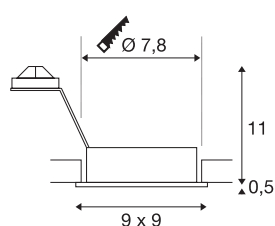

NEW TRIA 1

inbouwarmatuur, met één lichtbron, QPAR51, rechthoekig, wit, max. 50 W, incl. klemveren

De rechthoekige hoogspanningsversie van onze populaire NEW TRIA inbouwarmaturenserie is verkrijgbaar in de behuizingskleuren zwart, wit en geborsteld aluminium. Het royaal gekozen draai- en kantelbereik van de inbouwspot staat borg voor de individuele afstelling van de lichtbundel, ongeacht of u voor de toepassing van halogeen- of led retrofitlampen kiest. De montage vindt plaats met in de fabriek ingebouwde klemveren. De NEW TRIA inbouwarmatuur wordt geschikt voor rechtstreekse aansluiting op 230 V wisselspanning geleverd.

TECHNISCHE SPECIFICATIES

Art.nr.	111721
Aantal fittingen	1
Kantelbereik	30 °
Horizontaal draaibereik	360 °
Draai- of kantelbaar	Draai- en zwenkbaar
IP-code	IP 20
Montage	Inbouw
Montagebeschrijving	Plafond
Primaire nominale spanning	220-240V ~50/60Hz
Veiligheidsklasse	II
Wattage	50 W
Kleur	wit
Lichtval	direct
Lengte	9 cm
Breedte	9 cm
Hoogte	11 cm
Nettogewicht	0.195 kg
Brutogewicht	0.236 kg
Vorm inbouwopening	rond
Inbouwdiepte	13 cm
Inbouwdiameter	7.8 cm
BIG WHITE pagina	352