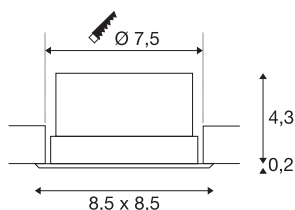

## TECHNISCHE SPECIFICATIES

|                                     |                   |
|-------------------------------------|-------------------|
| Art.nr.                             | 112682            |
| Aantal verschillende lichtopeningen | 1                 |
| IP-code                             | IP 20             |
| Slagvastheidsklasse                 | IK 02             |
| Slagvastheid                        | 0.2 Joule         |
| Montage                             | Inbouw            |
| Montagebeschrijving                 | Plafond           |
| Dimbaar                             | Ja                |
| Dimtechniek                         | Fase-afsnijding   |
| Primaire nominale spanning          | 220-240V ~50/60Hz |
| Secundaire stroom / spanning        | 500 mA            |
| Veiligheidsklasse                   | II                |
| Wattage                             | 11 W              |
| Niveau van inschakelstroom          | 13 A              |
| Duur van inschakelstroom            | 28 µs             |
| Stroboscopisch effect (SVM)         | 0.03              |
| Lumen                               | 940 lm            |
| Lichtkleurtemperatuur               | 3000 Kelvin       |
| Stralingshoek                       | 80 °              |
| Kleur                               | wit               |
| CRI                                 | 80                |
| LXXBXX gegevens                     | L70B50            |