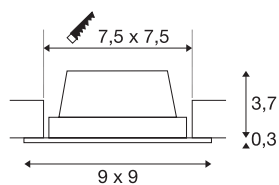

TECHNISCHE SPECIFICATIES

Art.nr.	112721
IP-code	IP 20
Montage	Inbouw
Montagebeschrijving	Plafond,Wand
Primaire nominale spanning	220-240V ~50/60Hz
Secundaire stroom / spanning	350 mA
Veiligheidsklasse	II
Wattage	8.3 W
minimale omgevingstemperatuur	-20 °C
maximale omgevingstemperatuur	50 °C
Niveau van inschakelstroom	11 A
Duur van inschakelstroom	20 μs
Stroboscopisch effect (SVM)	0.02
Lumen	600 lm
Lichtkleurtemperatuur	3000 Kelvin
Stralingshoek	90 °
Kleur	wit
CRI	80
LXXBXX gegevens	L70B50
Levensduur	50000 h
Lichtval	direct
Lengte	9 cm

Lichtbron

916629	
--------	---

Breedte	9 cm
Hoogte	4 cm
Nettogewicht	0.169 kg
Brutogewicht	0.211 kg
Vorm inbouwopening	vierkant
Inbouwlengte	7.5 cm
Inbouwbreedte	7.5 cm
Inbouwdiepte	5 cm
BIG WHITE pagina	408