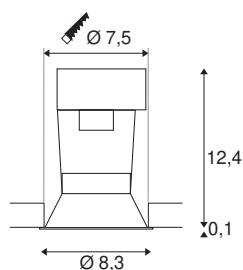

HORN 1

inbouwarmatuur, QPAR51, met één lichtbron, rond, mat zwart, max. 50 W, incl. spiraalveerklemmen

Vaste laagspanning inbouwarmatuur van de HORN serie. Bij de stalen lamp is de lichtbron naar achteren verzet ingebouwd. Door deze constructie ontstaat een bijzondere uitstraling. Daarnaast zijn uitvoeringen met meerdere fittingen en uitvoeringen in hoogspanning beschikbaar.

TECHNISCHE SPECIFICATIES

Art.nr.	112910
Aantal fittingen	1
Montage	Inbouw
Montagebeschrijving	Plafond
Primaire nominale spanning	220-240V ~50/60Hz
Veiligheidsklasse	I
Wattage	50 W
Kleur	zwart
Lichtval	direct
Hoogte	12.5 cm
Diameter	8.3 cm
Nettogewicht	0.156 kg
Brutogewicht	0.193 kg
Vorm inbouwopening	rond
Inbouwdiepte	13.5 cm
Inbouwdiameter	7.5 cm
BIG WHITE pagina	372