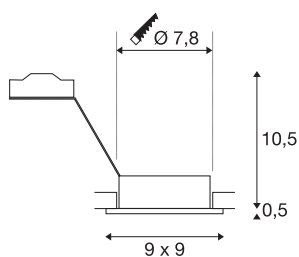

NEW TRIA 1

inbouwarmatuur, met één lichtbron, QPAR51, rechthoekig, zwart, max. 50 W, incl. spiraalveerklemmen

De rechthoekige hoogspanningsversie van onze populaire NEW TRIA inbouwarmatuurserie is verkrijgbaar in de behuizingskleuren wit, zwart en geborsteld aluminium. Het royaal gekozen draai- en kantelbereik van de inbouwspot staat borg voor de individuele afstelling van de lichtbundel, ongeacht of u voor de toepassing van halogeen- of led retrofitlampen kiest. De montage vindt plaats met in de fabriek ingebouwde spiraalveerklemmen. De NEW TRIA 1 inbouwarmatuur wordt geschikt voor rechtstreekse aansluiting op 230 V wisselspanning geleverd.

TECHNISCHE SPECIFICATIES

Art.nr.	113491
Aantal fittingen	1
Kantelbereik	30 °
Horizontaal draaibereik	360 °
Draai- of kantelbaar	Draai- en zwenkbaar
IP-code	IP 20
Montage	Inbouw
Montagebeschrijving	Plafond
Primaire nominale spanning	220-240V ~50/60Hz
Veiligheidsklasse	II
Wattage	50 W
Kleur	zwart
Lichtval	direct
Lengte	9 cm
Breedte	9 cm
Hoogte	11 cm
Nettogewicht	0.186 kg
Brutogewicht	0.224 kg
Vorm inbouwopening	rond
Inbouwdiepte	12.5 cm
Inbouwdiameter	7.8 cm
BIG WHITE pagina	353