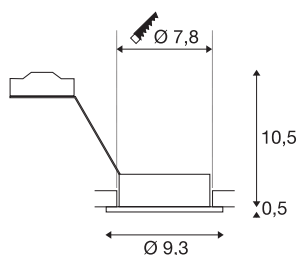

NEW TRIA 1

inbouwarmatuur, met één lichtbron, QPAR51, rond, wit, max. 50 W, incl. spiraalveerklemmen

De ronde hoogspanningsversie van onze populaire NEW TRIA inbouwarmatuurserie is verkrijgbaar in de behuizingskleuren zwart, wit en geborsteld aluminium. Het royaal gekozen draai- en kantelbereik van de inbouwspot staat borg voor de individuele afstelling van de lichtbundel, ongeacht of u voor de toepassing van halogeen- of led retrofitlampen kiest. De montage vindt plaats met in de fabriek ingebouwde spiraalveerklemmen. De NEW TRIA 1 inbouwarmatuur wordt geschikt voor rechtstreekse aansluiting op 230 V wisselspanning geleverd.

TECHNISCHE SPECIFICATIES

Art.nr.	113510
Aantal fittingen	1
Kantelbereik	30 °
Horizontaal draaibereik	360 °
Draai- of kantelbaar	Draai- en zwenkbaar
IP-code	IP 20
Montage	Inbouw
Montagebeschrijving	Plafond
Primaire nominale spanning	220-240V ~50/60Hz
Veiligheidsklasse	II
Wattage	50 W
Kleur	wit
Lichtval	direct
Hoogte	11 cm
Diameter	9.3 cm
Nettogewicht	0.185 kg
Brutogewicht	0.218 kg
Vorm inbouwopening	rond
Inbouwdiepte	12.5 cm
Inbouwdiameter	7.8 cm
BIG WHITE pagina	352