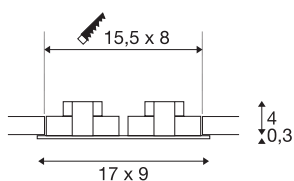

NEW TRIA 2 SET

inbouwarmatuur, met twee lichtbronnen, led, 2700 K, rechthoekig, wit, 38°, 14,7 W, incl. driver, spiraalveerklemmen

De innovatieve NEW TRIA 2 SET onderscheidt zich door zijn eenvoud en effectiviteit. Door de uitrusting met twee krachtige, warm witte COB LED's plus de meegeleverde led voeding kan de set aan de eisen de algemene verlichting voldoen. Verder kan de lichtval over 38° worden gekanteld. De in wit, mat zwart of geborsteld aluminium verkrijgbare inbouwarmatuur wordt op 230 V netspanning aangesloten. Deze lamp bevat ingebouwde ledlampen.

TECHNISCHE SPECIFICATIES

Art.nr.	113891
IP-code	IP 20
Montage	Inbouw
Montagebeschrijving	Plafond
Primaire nominale spanning	220-240V ~50/60Hz
Secundaire stroom / spanning	350 mA
Veiligheidsklasse	II
Wattage	14 W
minimale omgevingstemperatuur	-20 °C
maximale omgevingstemperatuur	30 °C
Niveau van inschakelstroom	5 A
Duur van inschakelstroom	30 μs
Stroboscopisch effect (SVM)	0.05
Lumen	1160 lm
Lichtkleurtemperatuur	2700 Kelvin
Stralingshoek	38 °
Kleur	wit
CRI	80
LXXBXX gegevens	L70B50
Levensduur	40000 h
Lichtval	direct
Lengte	17 cm

Lichtbron

916320	
--------	---

Breedte	9 cm
Hoogte	3.9 cm
Nettogewicht	0.443 kg
Brutogewicht	0.515 kg
Vorm inbouwopening	vierkant
Inbouwlengte	15.5 cm
Inbouwbreedte	8 cm
Inbouwdiepte	4 cm
BIG WHITE pagina	364