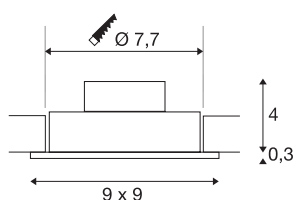

## NEW TRIA 1 SET

inbouwarmatuur, met één lichtbron, led, 3000 K, rechthoekig, mat zwart, 38°, 9,1 W, incl. driver, spiraalveerklemmen

De NEW TRIA 1 SET onderscheidt zich door zijn eenvoud en effectiviteit. In mat zwart, wit of geborsteld aluminium en in ronde resp. vierkante vorm zowel voor gebruik met één als met meerdere lichtbronnen verkrijgbaar. Door de uitrusting met een krachtige, warm witte COB LED in een kantelbare houder, en een meegeleverde led voeding, kan de set aan alle eisen van algemene verlichting voldoen. De armatuur wordt direct op 230 V netspanning aangesloten.

## TECHNISCHE SPECIFICATIES

Art.nr.	113910
IP-code	IP 20
Montage	Inbouw
Montagebeschrijving	Plafond
Primaire nominale spanning	220-240V ~50/60Hz
Secundaire stroom / spanning	350 mA
Veiligheidsklasse	II
Wattage	8 W
minimale omgevingstemperatuur	-20 °C
maximale omgevingstemperatuur	40 °C
Niveau van inschakelstroom	11 A
Duur van inschakelstroom	20 µs
Stroboscopisch effect (SVM)	0.02
Lumen	700 lm
Lichtkleurtemperatuur	3000 Kelvin
Stralingshoek	38 °
Kleur	zwart
CRI	80
LXXBXX gegevens	L70B50
Levensduur	40000 h
Lichtval	direct
Lengte	9 cm

## Lichtbron

916451	
--------	---

<b>Breedte</b>	9 cm
<b>Hoogte</b>	3.5 cm
<b>Nettogewicht</b>	0.238 kg
<b>Brutogewicht</b>	0.288 kg
<b>Vorm inbouwopening</b>	rond
<b>Inbouwdiepte</b>	4 cm
<b>Inbouwdiameter</b>	7.7 cm
<b>BIG WHITE pagina</b>	363