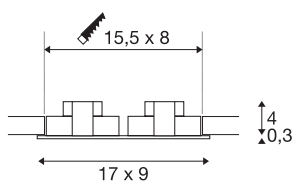

NEW TRIA 2 SET

inbouwarmatuur, met twee lichtbronnen, led, 3000 K, rechthoekig, wit, 38°, 14,7 W, incl. driver, spiraalveerklemmen

De innovatieve NEW TRIA 2 SET onderscheidt zich door zijn eenvoud en effectiviteit. Door de uitrusting met twee krachtige, warm witte COB LED's plus de meegeleverde led voeding kan de set aan de eisen de algemene verlichting voldoen. Verder kan de lichtval over 38° worden gekanteld. De in wit, mat zwart of geborsteld aluminium verkrijgbare inbouwarmatuur wordt op 230 V netspanning aangesloten. Deze lamp bevat ingebouwde ledlampen.

TECHNISCHE SPECIFICATIES

Art.nr.	113921
IP-code	IP 20
Montage	Inbouw
Montagebeschrijving	Plafond
Primaire nominale spanning	220-240V ~50/60Hz
Secundaire stroom / spanning	350 mA
Veiligheidsklasse	II
Wattage	14 W
minimale omgevingstemperatuur	-20 °C
maximale omgevingstemperatuur	30 °C
Niveau van inschakelstroom	5 A
Duur van inschakelstroom	30 µs
Stroboscopisch effect (SVM)	0.05
Lumen	1250 lm
Lichtkleurtemperatuur	3000 Kelvin
Stralingshoek	38 °
Kleur	wit
CRI	80
LXXBXX gegevens	L70B50
Levensduur	40000 h
Lichtval	direct
Risk Group	1

Lichtbron

916451	
--------	---

Lengte	17 cm
Breedte	9 cm
Hoogte	3.9 cm
Nettogewicht	0.444 kg
Brutogewicht	0.514 kg
Vorm inbouwopening	vierkant
Inbouwlengte	15.5 cm
Inbouwbreedte	8 cm
Inbouwdiepte	4 cm
BIG WHITE pagina	365