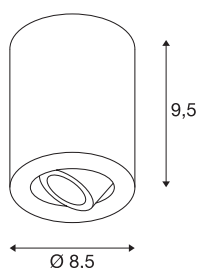

TRILEDO ROUND CL

plafondarmatuur, led, 3000 K, rond, mat zwart, 38°, 6,2W, incl. driver

De draai- en kantelbare plafondarmatuur TRILEDO ROUND CL is van aluminium vervaardigd en is verkrijgbaar in de behuizingskleuren wit, geborsteld aluminium en mat zwart. Met de aluminium lampenkop kunnen de lichtbundels individueel worden gericht. De uitrusting met een efficiënte COB LED met 6,2W en de meegeleverde led voeding maakt rechtstreekse aansluiting op 230 V netspanning mogelijk. Deze lamp bevat ingebouwde ledlampen.

TECHNISCHE SPECIFICATIES

Art.nr.	113930
IP-code	IP 20
Montage	Opbouw
Montagebeschrijving	Plafond
Primaire nominale spanning	220-240V ~50/60Hz
Secundaire stroom / spanning	350 mA
Veiligheidsklasse	I
Wattage	7.6 W
minimale omgevingstemperatuur	-20 °C
maximale omgevingstemperatuur	30 °C
Niveau van inschakelstroom	10 A
Duur van inschakelstroom	100 µs
Stroboscopisch effect (SVM)	0.05
Lumen	640 lm
Lichtkleurtemperatuur	3000 Kelvin
Stralingshoek	38 °
Kleur	zwart
CRI	80
LXXBXX gegevens	L70B50
Levensduur	40000 h
Lichtval	direct
Hoogte	9.5 cm

Lichtbron

916451	
--------	---

Diameter	8.5 cm
Nettogewicht	0.53 kg
Brutogewicht	0.624 kg
BIG WHITE pagina	269