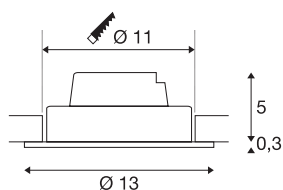

NEW TRIA 1 SET

inbouwarmatuur, met één lichtbron, led, 2700 K, rond, zwart, 38°, 14 W, incl. driver, spiraalveerklemmen

De NEW TRIA 1 SET onderscheidt zich door zijn eenvoud en effectiviteit. In zwart, wit of geborsteld aluminium en in ronde resp. vierkante vorm zowel voor gebruik met één als met meerdere lichtbronnen verkrijgbaar. Door de uitrusting met een krachtige, warm witte COB LED in een kantelbare houder, en een meegeleverde led voeding, kan de set aan alle eisen van algemene verlichting voldoen. De armatuur wordt direct op 230 V netspanning aangesloten.

TECHNISCHE SPECIFICATIES

Art.nr.	114220
Draai- of kantelbaar	Draai- en zwenkbaar
IP-code	IP 20
Montage	Inbouw
Montagebeschrijving	Plafond
Dimbaar	Ja
Dimtechniek	Fase-aansluiting, Fase-afsnijding
Primaire nominale spanning	220-240V ~50/60Hz
Secundaire stroom / spanning	350 mA
Veiligheidsklasse	II
Wattage	15 W
minimale omgevingstemperatuur	-20 °C
maximale omgevingstemperatuur	35 °C
Niveau van inschakelstroom	2 A
Duur van inschakelstroom	80 µs
Stroboscopisch effect (SVM)	0.01
Lumen	1010 lm
Lichtkleurtemperatuur	2700 Kelvin
Stralingshoek	38 °
Kleur	zwart
CRI	80
LXXBXX gegevens	L70B50

Lichtbron

916415	
--------	---

Levensduur	30000 h
Hoogte	5.3 cm
Diameter	13 cm
Nettogewicht	0.439 kg
Brutogewicht	0.524 kg
Vorm inbouwopening	rond
Inbouwdiepte	6 cm
Inbouwdiameter	11 cm
BIG WHITE pagina	366