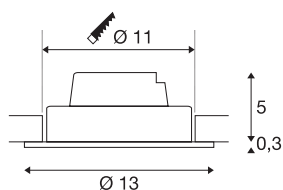

## NEW TRIA 1 SET

inbouwarmatuur, met één lichtbron, led, 2700 K, rond, wit, 38°, 16 W, incl. driver, spiraalveerklemmen

De NEW TRIA 1 SET onderscheidt zich door zijn eenvoud en effectiviteit. In zwart, wit of geborsteld aluminium en in ronde resp. vierkante vorm zowel voor gebruik met één als met meerdere lichtbronnen verkrijgbaar. Door de uitrusting met een krachtige, warm witte COB LED in een kantelbare houder, en een meegeleverde led voeding, kan de set aan alle eisen van algemene verlichting voldoen. De armatuur wordt direct op 230 V netspanning aangesloten.

## TECHNISCHE SPECIFICATIES

Art.nr.	114221
Draai- of kantelbaar	Draai- en zwenkbaar
IP-code	IP 20
Montage	Inbouw
Montagebeschrijving	Plafond
Dimbaar	Ja
Dimtechniek	Fase-aansluiting, Fase-afsnijding
Primaire nominale spanning	220-240V ~50/60Hz
Secundaire stroom / spanning	350 mA
Veiligheidsklasse	II
Wattage	14 W
minimale omgevingstemperatuur	-20 °C
maximale omgevingstemperatuur	35 °C
Niveau van inschakelstroom	2 A
Duur van inschakelstroom	80 µs
Stroboscopisch effect (SVM)	0.01
Lumen	1030 lm
Lichtkleurtemperatuur	2700 Kelvin
Stralingshoek	38 °
Kleur	wit
CRI	80
LXXBXX gegevens	L70B50

## Lichtbron

916415	
--------	---

Levensduur	30000 h
Hoogte	5.3 cm
Diameter	13 cm
Nettogewicht	0.421 kg
Brutogewicht	0.524 kg
Vorm inbouwopening	rond
Inbouwdiepte	6 cm
Inbouwdiameter	11 cm
BIG WHITE pagina	366