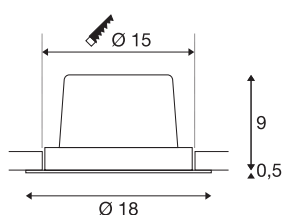

## NEW TRIA 1 SET

inbouwarmatuur, met één lichtbron, led, 3000 K, rond, zwart, 30°, 29 W, incl. driver, spiraalveerklemmen

De NEW TRIA 1 SET onderscheidt zich door zijn eenvoud en effectiviteit. In zwart, wit of geborsteld aluminium en in ronde resp. vierkante vorm zowel voor gebruik met één als met meerdere lichtbronnen verkrijgbaar. Door de uitrusting met een krachtige, warm witte COB LED in een kantelbare houder, en een meegeleverde led voeding, kan de set aan alle eisen van algemene verlichting voldoen. De armatuur wordt direct op 230 V netspanning aangesloten.

## TECHNISCHE SPECIFICATIES

Art.nr.	114270
Draai- of kantelbaar	zwenkbaar
IP-code	IP 20
Montage	Inbouw
Montagebeschrijving	Plafond
Dimbaar	Ja
Dimtechniek	1-10V
Primaire nominale spanning	220-240V ~50/60Hz
Secundaire stroom / spanning	700 mA
Veiligheidsklasse	II
Wattage	29 W
minimale omgevingstemperatuur	-25 °C
maximale omgevingstemperatuur	35 °C
Netwerk nominaal standby-vermogen	0.33 W
Niveau van inschakelstroom	15 A
Duur van inschakelstroom	100 µs
Stroboscopisch effect (SVM)	0
Lumen	2700 lm
Lichtkleurtemperatuur	3000 Kelvin
Stralingshoek	30 °
Kleur	zwart
CRI	80

## Lichtbron

916475	
--------	---

<b>LXXBXX gegevens</b>	L70B50
<b>Levensduur</b>	30000 h
<b>Lichtval</b>	direct
<b>Hoogte</b>	9.5 cm
<b>Diameter</b>	18 cm
<b>Nettogewicht</b>	0.898 kg
<b>Brutogewicht</b>	1.054 kg
<b>Vorm inbouwopening</b>	rond
<b>Inbouwdiepte</b>	10 cm
<b>Inbouwdiameter</b>	15 cm
<b>BIG WHITE pagina</b>	368