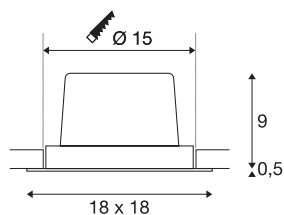

## NEW TRIA 1 SET

inbouwarmatuur, met één lichtbron, led, 2700 K, rechthoekig, zwart, 30°, 29 W, incl. driver, spiraalveerklemmen

De NEW TRIA 1 SET onderscheidt zich door zijn eenvoud en effectiviteit. In zwart, wit of geborsteld aluminium en in ronde resp. vierkante vorm zowel voor gebruik met één als met meerdere lichtbronnen verkrijgbaar. Door de uitrusting met een krachtige, warm witte COB LED in een kantelbare houder, en een meegeleverde led voeding, kan de set aan alle eisen van algemene verlichting voldoen. De armatuur wordt direct op 230 V netspanning aangesloten.

## TECHNISCHE SPECIFICATIES

Art.nr.	114280
Draai- of kantelbaar	zwenkbaar
IP-code	IP 20
Montage	Inbouw
Montagebeschrijving	Plafond
Dimbaar	Ja
Dimtechniek	1-10V
Primaire nominale spanning	220-240V ~50/60Hz
Secundaire stroom / spanning	700 mA
Veiligheidsklasse	II
Wattage	29 W
minimale omgevingstemperatuur	-25 °C
maximale omgevingstemperatuur	35 °C
Netwerk nominaal standby-vermogen	0.33 W
Niveau van inschakelstroom	15 A
Duur van inschakelstroom	100 µs
Stroboscopisch effect (SVM)	0
Lumen	2500 lm
Lichtkleurtemperatuur	2700 Kelvin
Stralingshoek	30 °
Kleur	zwart
CRI	80

## Accessoires

470505	EP1 DIMMER , 1-10 V, max. 10 W
--------	-----------------------------------

LXXBXX gegevens	L70B50
Levensduur	30000 h
Lichtval	direct
Lengte	18 cm
Breedte	18 cm
Hoogte	9.5 cm
Nettogewicht	0.998 kg
Brutogewicht	1.157 kg
Vorm inbouwopening	rond
Inbouwdiepte	10 cm
Inbouwdiameter	15 cm
BIG WHITE pagina	369