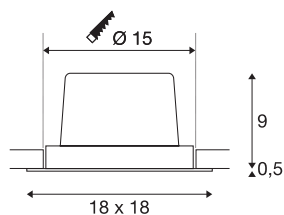

NEW TRIA 1 SET

inbouwarmatuur, met één lichtbron, led, 3000 K, rechthoekig, zwart, 30°, 29 W, incl. driver, spiraalveerklemmen

De NEW TRIA 1 SET onderscheidt zich door zijn eenvoud en effectiviteit. In zwart, wit of geborsteld aluminium en in ronde resp. vierkante vorm zowel voor gebruik met één als met meerdere lichtbronnen verkrijgbaar. Door de uitrusting met een krachtige, warm witte COB LED in een kantelbare houder, en een meegeleverde led voeding, kan de set aan alle eisen van algemene verlichting voldoen. De armatuur wordt direct op 230 V netspanning aangesloten.

TECHNISCHE SPECIFICATIES

Art.nr.	114290
Draai- of kantelbaar	zwenkbaar
IP-code	IP 20
Montage	Inbouw
Montagebeschrijving	Plafond
Dimbaar	Ja
Dimtechniek	1-10V
Primaire nominale spanning	220-240V ~50/60Hz
Secundaire stroom / spanning	700 mA
Veiligheidsklasse	II
Wattage	29 W
minimale omgevingstemperatuur	-25 °C
maximale omgevingstemperatuur	35 °C
Netwerk nominaal standby-vermogen	0.33 W
Niveau van inschakelstroom	15 A
Duur van inschakelstroom	100 µs
Stroboscopisch effect (SVM)	0
Lumen	2700 lm
Lichtkleurtemperatuur	3000 Kelvin
Stralingshoek	30 °
Kleur	zwart
CRI	80

Lichtbron

916475	
--------	---

Accessoires

470505	EP1 DIMMER , 1-10 V, max. 10 W
--------	-----------------------------------

LXXBXX gegevens	L70B50
Levensduur	30000 h
Lichtval	direct
Lengte	18 cm
Breedte	18 cm
Hoogte	9.5 cm
Nettogewicht	0.938 kg
Brutogewicht	1.078 kg
Vorm inbouwopening	rond
Inbouwdiepte	10 cm
Inbouwdiameter	15 cm
BIG WHITE pagina	369