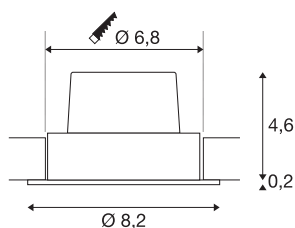

NEW TRIA 68

inbouwarmatuur, led, 3000 K, rond, mat wit, 38°, 12 W, incl. driver, spiraalveerklemmen

De innovatieve NEW TRIA 68 inbouwarmatuur onderscheidt zich door haar eenvoud en effectiviteit. In mat zwart, mat wit of geborsteld aluminium en in ronde resp. vierkante vorm zowel voor gebruik met één als met meerdere lichtbronnen verkrijgbaar. Door de uitrusting met een krachtige, warm witte COB LED in een kantelbare houder en de meegeleverde dimbare led voeding, kan de set aan alle eisen van algemene verlichting voldoen. De armatuur wordt direct op 230 V netspanning aangesloten.

TECHNISCHE SPECIFICATIES

Art.nr.	114381
IP-code	IP 20
Montage	Inbouw
Montagebeschrijving	Plafond
Dimbaar	Ja
Dimtechniek	Fase-aansluiting, Fase-afsnijding
Primaire nominale spanning	220-240V ~50/60Hz
Secundaire stroom / spanning	500 mA
Veiligheidsklasse	II
Wattage	11 W
Niveau van inschakelstroom	2 A
Duur van inschakelstroom	40 µs
Stroboscopisch effect (SVM)	0.02
Lumen	890 lm
Lichtkleurtemperatuur	3000 Kelvin
Stralingshoek	38 °
Kleur	wit
CRI	80
LXXBXX gegevens	L70B50
Levensduur	40000 h
Risk Group	1
Hoogte	4.5 cm

Lichtbron

916451	
--------	-----------------------------------------------------------------------------------

Diameter	8.2 cm
Nettogewicht	0.271 kg
Brutogewicht	0.319 kg
Vorm inbouwopening	rond
Inbouwdiepte	5 cm
Inbouwdiameter	6.8 cm
BIG WHITE pagina	360