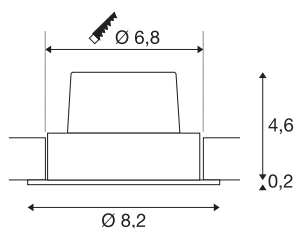

TECHNISCHE SPECIFICATIES

Art.nr.	114386
IP-code	IP 20
Montage	Inbouw
Montagebeschrijving	Plafond
Dimbaar	Ja
Dimtechniek	Fase-aansluiting, Fase-afsnijding
Primaire nominale spanning	220-240V ~50/60Hz
Secundaire stroom / spanning	500 mA
Veiligheidsklasse	II
Wattage	11 W
Niveau van inschakelstroom	2 A
Duur van inschakelstroom	40 µs
Stroboscopisch effect (SVM)	0.02
Lumen	890 lm
Lichtkleurtemperatuur	3000 Kelvin
Stralingshoek	38 °
Kleur	alu
CRI	80
LXXBXX gegevens	L70B50
Levensduur	40000 h
Risk Group	1
Hoogte	4.5 cm

Lichtbron

916451	
--------	---

Diameter	8.2 cm
Nettogewicht	0.265 kg
Brutogewicht	0.313 kg
Vorm inbouwopening	rond
Inbouwdiepte	5 cm
Inbouwdiameter	6.8 cm
BIG WHITE pagina	360