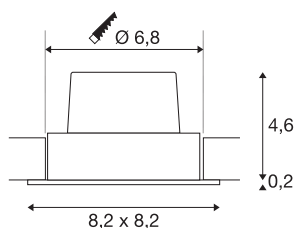

## NEW TRIA 68

inbouwarmatuur, led, 3000 K, rechthoekig, mat wit, 38°, 12 W, incl. driver, spiraalveerklemmen

De innovatieve NEW TRIA 68 inbouwarmatuur onderscheidt zich door haar eenvoud en effectiviteit. In mat zwart, mat wit of geborsteld aluminium en in ronde resp. vierkante vorm zowel voor gebruik met één als met meerdere lichtbronnen verkrijgbaar. Door de uitrusting met een krachtige, warm witte COB LED in een kantelbare houder en de meegeleverde dimbare led voeding, kan de set aan alle eisen van algemene verlichting voldoen. De armatuur wordt direct op 230 V netspanning aangesloten.

## TECHNISCHE SPECIFICATIES

Art.nr.	114391
IP-code	IP 20
Montage	Inbouw
Montagebeschrijving	Plafond
Dimbaar	Ja
Dimtechniek	Fase-aansluiting, Fase-afsnijding
Primaire nominale spanning	220-240V ~50/60Hz
Secundaire stroom / spanning	500 mA
Veiligheidsklasse	II
Wattage	11 W
Niveau van inschakelstroom	2 A
Duur van inschakelstroom	40 µs
Stroboscopisch effect (SVM)	0.02
Lumen	890 lm
Lichtkleurtemperatuur	3000 Kelvin
Stralingshoek	38 °
Kleur	wit
CRI	80
LXXBXX gegevens	L70B50
Levensduur	40000 h
Risk Group	1
Lengte	8.2 cm

## Lichtbron

916451	
--------	---

Breedte	8.2 cm
Hoogte	4.5 cm
Nettogewicht	0.277 kg
Brutogewicht	0.325 kg
Vorm inbouwopening	rond
Inbouwdiepte	5 cm
Inbouwdiameter	6.8 cm
BIG WHITE pagina	361