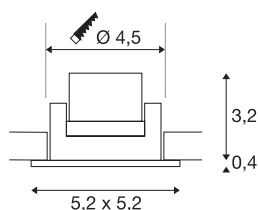

NEW TRIA MINI SET

inbouwarmatuur, Power LED, 3000 K, rechthoekig, mat wit, 30°, incl. driver, spiraalveerklemmen

De innovatieve NEW TRIA MINI SET onderscheidt zich door zijn eenvoud en effectiviteit. Verkrijgbaar in mat zwart, mat wit of geborsteld aluminium en zowel in ronde als vierkante vorm. Door de uitrusting met een krachtige, warm witte Premium LED in een kantelbare houder plus de meegeleverde led voeding kan de set aan de eisen de algemene verlichting voldoen. De armatuur wordt direct op 230 V netspanning aangesloten.

TECHNISCHE SPECIFICATIES

Art.nr.	114401
Draai- of kantelbaar	zwenkbaar
IP-code	IP 20 / IP 44
Slagvastheidsklasse	IK 02
Montage	Inbouw
Montagebeschrijving	Plafond
Primaire nominale spanning	220-240V ~50/60Hz
Secundaire stroom / spanning	700 mA
Veiligheidsklasse	II
Wattage	3.4 W
minimale omgevingstemperatuur	-20 °C
maximale omgevingstemperatuur	30 °C
Niveau van inschakelstroom	15 A
Duur van inschakelstroom	150 µs
Stroboscopisch effect (SVM)	0
Lumen	190 lm
Lichtkleurtemperatuur	3000 Kelvin
Stralingshoek	30 °
Kleur	wit
CRI	90
UGR ≤	19
LXXBXX gegevens	L70B50

Lichtbron

Levensduur	30000 h
Risk Group	1
Lengte	5.2 cm
Breedte	5.2 cm
Hoogte	3.6 cm
Nettogewicht	0.115 kg
Brutogewicht	0.141 kg
Vorm inbouwopening	rond
Inbouwdiepte	4 cm
Inbouwdiameter	4.5 cm
BIG WHITE pagina	356