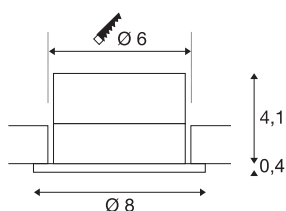

PATTA-I

inbouwarmatuur, led, 3000 K, rond, mat wit, 38°, incl. driver

De innovatieve PATTA-I inbouwarmatuur is voor plafonddiktes tot 25 mm geschikt. Met haar beveiligingsklasse IP65 kan deze in de buitenlucht of in vochtige ruimtes worden gebruikt. Deze set is in mat zwart, mat wit of geborsteld aluminium en in ronde resp. vierkante vorm verkrijgbaar. Door de uitrusting met een krachtige, warmwitte COB led in een vaste houder en de meegeleverde dimbare led voeding kan de set aan alle eisen van algemene verlichting voldoen. De armatuur wordt direct op 230 V netspanning aangesloten.

TECHNISCHE SPECIFICATIES

Art.nr.	114421
IP-code	IP 20 / IP 65
Montage	Inbouw
Montagebeschrijving	Plafond
Dimbaar	Ja
Dimtechniek	Fase-aansluiting, Fase-afsnijding
Primaire nominale spanning	220-240V ~50/60Hz
Secundaire stroom / spanning	500 mA
Veiligheidsklasse	II
Wattage	11 W
Niveau van inschakelstroom	2 A
Duur van inschakelstroom	40 µs
Stroboscopisch effect (SVM)	0.02
Lumen	910 lm
Lichtkleurtemperatuur	3000 Kelvin
Stralingshoek	38 °
Kleur	wit
CRI	80
LXXBXX gegevens	L70B50
Levensduur	40000 h
Hoogte	4.5 cm
Diameter	8 cm

Lichtbron

916451	
--------	---

Nettogewicht	0.251 kg
Brutogewicht	0.299 kg
Vorm inbouwopening	rond
Inbouwdiepte	6 cm
Inbouwdiameter	6 cm
BIG WHITE pagina	707