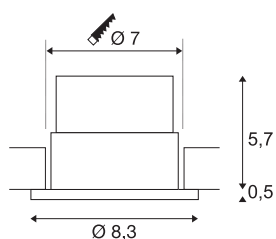

## PATTA-F

inbouwlamp, led, 3000 K, rond, wit, 38°, incl. driver

De innovatieve PATTA-F inbouwarmatuur is voor plafonddiktes tot 20 mm geschikt. Met haar beveiligingsklasse IP65 kan deze in de buitenlucht of in vochtige ruimtes worden gebruikt. Deze set is in zwart, wit of geborsteld aluminium en in rond resp. vierkante vorm verkrijgbaar. Door de uitrusting met een krachtige, warm witte COB LED in een kantelbare houder en de meegeleverde dimbare led voeding, kan de set aan alle eisen van algemene verlichting voldoen. De armatuur wordt direct op 230 V netspanning aangesloten.

## TECHNISCHE SPECIFICATIES

Art.nr.	114441
IP-code	IP 20 / IP 65
Slagvastheidsklasse	IK 02
Montage	Inbouw
Montagebeschrijving	Plafond
Dimbaar	Ja
Dimtechniek	Fase-aansluiting, Fase-afsnijding
Primaire nominale spanning	220-240V ~50/60Hz
Secundaire stroom / spanning	500 mA
Veiligheidsklasse	II
Wattage	11 W
Niveau van inschakelstroom	2 A
Duur van inschakelstroom	40 µs
Stroboscopisch effect (SVM)	0.02
Lumen	860 lm
Lichtkleurtemperatuur	3000 Kelvin
Stralingshoek	38 °
Kleur	wit
CRI	80
LXXBXX gegevens	L70B50
Levensduur	40000 h
Hoogte	6.2 cm

## Lichtbron

916451	
--------	---

<b>Diameter</b>	8.3 cm
<b>Nettogewicht</b>	0.309 kg
<b>Brutogewicht</b>	0.384 kg
<b>Vorm inbouwopening</b>	rond
<b>Inbouwdiepte</b>	6 cm
<b>Inbouwdiameter</b>	7 cm
<b>BIG WHITE pagina</b>	708