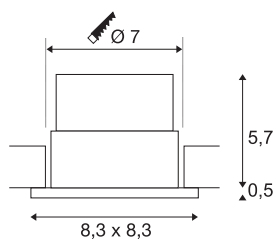

## PATTA-F

inbouwlamp, led, 3000 K, rechthoekig, wit, 38°, incl. driver

De innovatieve PATTA-F inbouwarmatuur is voor plafonddiktes tot 20 mm geschikt. Met haar beveiligingsklasse IP65 kan deze in de buitenlucht of in vochtige ruimtes worden gebruikt. Deze set is in zwart, wit of geborsteld aluminium en in rond resp. vierkante vorm verkrijgbaar. Door de uitrusting met een krachtige, warm witte COB LED in een kantelbare houder en de meegeleverde dimbare led voeding, kan de set aan alle eisen van algemene verlichting voldoen. De armatuur wordt direct op 230 V netspanning aangesloten.

## TECHNISCHE SPECIFICATIES

Art.nr.	114451
IP-code	IP 20 / IP 65
Montage	Inbouw
Montagebeschrijving	Plafond
Dimbaar	Ja
Dimtechniek	Fase-aansluiting, Fase-afsnijding
Primaire nominale spanning	220-240V ~50/60Hz
Secundaire stroom / spanning	500 mA
Veiligheidsklasse	II
Wattage	11 W
Niveau van inschakelstroom	2 A
Duur van inschakelstroom	40 µs
Stroboscopisch effect (SVM)	0.02
Lumen	860 lm
Lichtkleurtemperatuur	3000 Kelvin
Stralingshoek	38 °
Kleur	wit
CRI	80
LXXBXX gegevens	L70B50
Levensduur	40000 h
Lengte	8.3 cm
Breedte	8.3 cm

## Lichtbron

916451	
--------	---

Hoogte	6.2 cm
Nettogewicht	0.326 kg
Brutogewicht	0.4 kg
Vorm inbouwopening	rond
Inbouwdiepte	6 cm
Inbouwdiameter	7 cm
BIG WHITE pagina	708