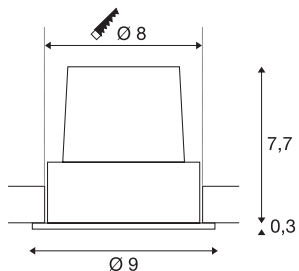

H-LIGHT 1

inbouwarmatuur, led, 2700 K, rond, wit, 20°, 11,5 W, incl. driver, spiraalveerklem

De H-LIGHT 1 inbouwarmatuurserie maakt indruk door haar eenvoudige en elegante uitvoering, de geïntegreerde warm witte ledmodule zorgt met zijn smalle stralingshoeken van 20° voor een onopvallende en sfeer georiënteerde uitstraling. Dankzij de meegeleverde led driver is de armatuur klaar voor directe aansluiting op 230 V netspanning.

TECHNISCHE SPECIFICATIES

Art.nr.	114481
Draai- of kantelbaar	zwenkbaar
IP-code	IP 20
Montage	Inbouw
Montagebeschrijving	Plafond
Dimbaar	Ja
Dimtechniek	Fase-aansluiting, Fase-afsnijding
Primaire nominale spanning	220-240V ~50/60Hz
Secundaire stroom / spanning	500 mA
Veiligheidsklasse	II
Wattage	11 W
Niveau van inschakelstroom	2 A
Duur van inschakelstroom	40 µs
Stroboscopisch effect (SVM)	0.02
Lumen	265 lm
Lichtkleurtemperatuur	2700 Kelvin
Stralingshoek	20 °
Kleur	wit
CRI	80
LXXBXX gegevens	L70B50
Levensduur	40000 h
Hoogte	8 cm

Lichtbron

916341	
--------	---

Diameter	9 cm
Nettogewicht	0.331 kg
Brutogewicht	0.386 kg
Vorm inbouwopening	rond
Inbouwdiepte	8 cm
Inbouwdiameter	8 cm
BIG WHITE pagina	399