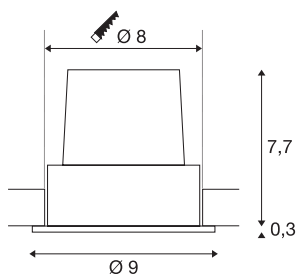

H-LIGHT 3

inbouwarmatuur, led, 2700 K, reflector, zwart, 20°, 12 W, incl. driver, spiraalveerklem

De H-LIGHT 3 inbouwarmatuurserie maakt indruk door hun eenvoudige en elegante uitvoering, dat geïntegreerde warm witte ledmodule zorgt mee zijn smalle stralingshoeken van 20° voor een onopvallende en sfeer georiënteerde uitstraling. Dankzij de meegeleverde led driver is de armatuur klaar voor directe aansluiting op 230 V netspanning.

TECHNISCHE SPECIFICATIES

Art.nr.	114500
Draai- of kantelbaar	zwenkbaar
IP-code	IP 20
Montage	Inbouw
Montagebeschrijving	Plafond
Dimbaar	Ja
Dimtechniek	Fase-aansluiting, Fase-afsnijding
Primaire nominale spanning	220-240V ~50/60Hz
Secundaire stroom / spanning	500 mA
Veiligheidsklasse	II
Wattage	11 W
Niveau van inschakelstroom	2 A
Duur van inschakelstroom	40 µs
Stroboscopisch effect (SVM)	0.02
Lumen	540 lm
Lichtkleurtemperatuur	2700 Kelvin
Stralingshoek	20 °
Kleur	zwart
CRI	80
LXXBXX gegevens	L70B50
Levensduur	40000 h
Hoogte	8 cm

Lichtbron

916341	
--------	---

Diameter	9 cm
Nettogewicht	0.333 kg
Brutogewicht	0.394 kg
Vorm inbouwopening	rond
Inbouwdiepte	8 cm
Inbouwdiameter	8 cm