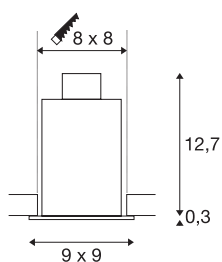

KADUX 1

inbouwarmatuur, met één lichtbron, QPAR51, rechthoekig, mat zwart, max. 50 W, incl. spiraalveerklemmen

De KADUX inbouwarmatuurserie verschijnt in een degelijke lampbehuizing met aantrekkelijke hoogwaardige uitsstraling. De lamphouders van deze GU10-hoogspanningsversie zijn in alle richtingen kantelbaar en maken zo de individuele afstelling van de lichtbundels mogelijk. De KADUX 1 inbouwarmatuur wordt kant en klaar voor directe aansluiting op 230 V netspanning geleverd.

TECHNISCHE SPECIFICATIES

Art.nr.	115510
Aantal fittingen	1
Draai- of kantelbaar	Draai- en zwenkbaar
IP-code	IP 20
Montage	Inbouw
Montagebeschrijving	Plafond
Primaire nominale spanning	220-240V ~50/60Hz
Veiligheidsklasse	I
Wattage	50 W
Kleur	zwart
Lichtval	direct
Lengte	9 cm
Breedte	9 cm
Hoogte	13 cm
Nettogewicht	0.381 kg
Brutogewicht	0.433 kg
Vorm inbouwopening	vierkant
Inbouw lengte	8 cm
Inbouw breedte	8 cm
Inbouw diepte	13 cm
BIG WHITE pagina	376