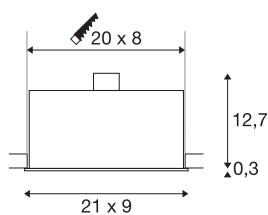

KADUX 3

inbouwarmatuur, met drie lichtbronnen, QPAR51, rechthoekig, mat wit, max. 150 W, incl. spiraalveerklemmen

De KADUX inbouwarmatuurserie verschijnt in een degelijke lampbehuizing met aantrekkelijke hoogwaardige uitsstraling. De lamphouders van deze GU10-hoogspanningsversie zijn in alle richtingen kantelbaar en maken zo de individuele afstelling van de lichtbundels mogelijk. De KADUX 3 inbouwarmatuur wordt kant en klaar voor directe aansluiting op 230 V netspanning geleverd.

TECHNISCHE SPECIFICATIES

| | |
|----------------------------|---------------------|
| Art.nr. | 115531 |
| Aantal fittingen | 3 |
| Draai- of kantelbaar | Draai- en zwenkbaar |
| IP-code | IP 20 |
| Montage | Inbouw |
| Montagebeschrijving | Plafond |
| Primaire nominale spanning | 220-240V ~50/60Hz |
| Veiligheidsklasse | I |
| Wattage | 50 W |
| Kleur | wit |
| Lichtval | direct |
| Lengte | 21 cm |
| Breedte | 9 cm |
| Hoogte | 13 cm |
| Nettogewicht | 0.765 kg |
| Brutogewicht | 0.852 kg |
| Vorm inbouwopening | vierkant |
| Inbouw lengte | 20 cm |
| Inbouwbreedte | 8 cm |
| Inbouwdiepte | 13 cm |
| BIG WHITE pagina | 376 |