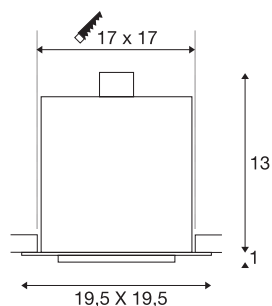

## KADUX 1

inbouwarmatuur, met één lichtbron, QPAR111, rechthoekig, mat zwart, max. 75 W

De KADUX inbouwarmatuurserie verschijnt in een degelijke lampbehuizing met aantrekkelijke hoogwaardige uitsstraling. De lamphouders van deze ES111-hoogspanningsversie zijn in alle richtingen kantelbaar en maken zo de individuele afstelling van de lichtbundels mogelijk. De KADUX 1 inbouwarmatuur wordt kant en klaar voor directe aansluiting op 230 V netspanning geleverd.

## TECHNISCHE SPECIFICATIES

Art.nr.	115540
Lichtbronnen	QPAR111
Aantal fittingen	1
Inclusief lampen	Geen
Draai- of kantelbaar	Draai- en zwenkbaar
IP-code	IP 20
Montage	Inbouw
Montagebeschrijving	Plafond
Primaire nominale spanning	220-240V ~50/60Hz
Veiligheidsklasse	I
Wattage	75 W
Kleur	zwart
Lichtval	direct
Lengte	19.5 cm
Breedte	19.5 cm
Hoogte	14 cm
Nettogewicht	1.129 kg
Brutogewicht	1.495 kg
Vorm inbouwopening	vierkant
Inbouw lengte	17 cm
Inbouwbreedte	17 cm
Inbouwdiepte	15 cm