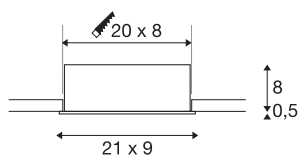

## KADUX 3 SET

inbouwarmatuur, met drie lichtbronnen, led, 3000 K, rechthoekig, mat zwart, 38°, 22 W, incl. driver

De KADUX inbouwarmatuurserie verschijnt in een degelijke lampbehuizing met aantrekkelijke hoogwaardige uitsstraling. Deze led set is in alle richtingen kantelbaar en maakt zo de individuele afstelling van de lichtbundels mogelijk. De KADUX 3 SET wordt klaar voor rechtstreekse aansluiting op 230 V netspanning geleverd en is verkrijgbaar in mat zwart, mat wit of geborsteld aluminium plus uitvoeringen met één, met twee en met drie lichtbronnen.

## TECHNISCHE SPECIFICATIES

Art.nr.	115720
Draai- of kantelbaar	Draai- en zwenkbaar
IP-code	IP 20
Montage	Inbouw
Montagebeschrijving	Plafond
Dimbaar	Ja
Dimtechniek	Fase-aansluiting, Fase-afsnijding
Primaire nominale spanning	220-240V ~50/60Hz
Secundaire stroom / spanning	350 mA
Veiligheidsklasse	II
Wattage	20 W
minimale omgevingstemperatuur	-20 °C
maximale omgevingstemperatuur	35 °C
Niveau van inschakelstroom	4 A
Duur van inschakelstroom	110 µs
Stroboscopisch effect (SVM)	0.01
Lumen	1920 lm
Lichtkleurtemperatuur	3000 Kelvin
Stralingshoek	38 °
Kleur	zwart
CRI	80
LXXBXX gegevens	L70B50

## Lichtbron

916451	
--------	---

<b>Levensduur</b>	40000 h
<b>Lichtval</b>	direct
<b>Lengte</b>	21 cm
<b>Breedte</b>	9 cm
<b>Hoogte</b>	8.5 cm
<b>Nettogewicht</b>	0.78 kg
<b>Brutogewicht</b>	0.863 kg
<b>Vorm inbouwopening</b>	vierkant
<b>Inbouwlengte</b>	20 cm
<b>Inbouwbreedte</b>	8 cm
<b>Inbouwdiepte</b>	8 cm
<b>BIG WHITE pagina</b>	379