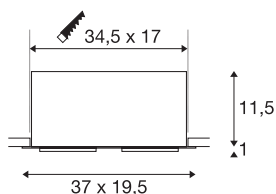

## KADUX 2 SET

inbouwarmatuur, met twee lichtbronnen, led, 3000 K, xl, rechthoekig, mat zwart, 30°, 54 W, incl. driver, spiraalveerklemmen

De KADUX inbouwarmatuurserie verschijnt in een degelijke lampbehuizing met aantrekkelijke hoogwaardige uitsstraling. Deze led set in XL-model is in alle richtingen kantelbaar en maakt zo de individuele afstelling van de lichtbundels mogelijk. De bijzonder krachtige, warm witte Premium-COB LED maakt een uitzonderlijk sterke belichting mogelijk. De KADUX 2 set wordt kant en klaar voor directe aansluiting op 230 V netspanning geleverd.

## TECHNISCHE SPECIFICATIES

Art.nr.	115740
Draai- of kantelbaar	Draai- en zwenkbaar
IP-code	IP 20
Montage	Inbouw
Montagebeschrijving	Plafond
Dimbaar	Ja
Dimtechniek	1-10V
Primaire nominale spanning	220-240V ~50/60Hz
Secundaire stroom / spanning	1400 mA
Veiligheidsklasse	II
Wattage	54 W
minimale omgevingstemperatuur	-25 °C
maximale omgevingstemperatuur	35 °C
Netwerk nominaal standby-vermogen	0.41 W
Niveau van inschakelstroom	15 A
Duur van inschakelstroom	100 µs
Stroboscopisch effect (SVM)	0
Lumen	5200 lm
Lichtkleurtemperatuur	3000 Kelvin
Stralingshoek	30 °
Kleur	zwart
CRI	80

## Accessoires

470505	EP1 DIMMER , 1-10 V, max. 10 W
--------	-----------------------------------

LXXBXX gegevens	L70B50
Levensduur	30000 h
Lichtval	direct
Lengte	37 cm
Breedte	19.5 cm
Hoogte	12.5 cm
Nettogewicht	2.76 kg
Brutogewicht	3.3 kg
Vorm inbouwopening	vierkant
Inbouwlengthe	34.5 cm
Inbouwbreedte	17 cm
Inbouwdiepte	12.5 cm
BIG WHITE pagina	380