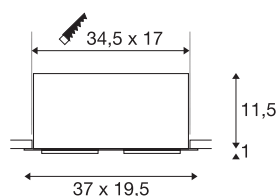

KADUX 2 SET

inbouwarmatuur, met twee lichtbronnen, led, 3000 K, xl, rechthoekig, mat wit, 30°, 54 W, incl. driver, spiraalveerklemmen

De KADUX inbouwarmatuurserie verschijnt in een degelijke lampbehuizing met aantrekkelijke hoogwaardige uitsstraling. Deze led set in XL-model is in alle richtingen kantelbaar en maakt zo de individuele afstelling van de lichtbundels mogelijk. De bijzonder krachtige, warm witte Premium-COB LED maakt een uitzonderlijk sterke belichting mogelijk. De KADUX 2 set wordt kant en klaar voor directe aansluiting op 230 V netspanning geleverd.

TECHNISCHE SPECIFICATIES

Art.nr.	115741
Draai- of kantelbaar	Draai- en zwenkbaar
IP-code	IP 20
Montage	Inbouw
Montagebeschrijving	Plafond
Dimbaar	Ja
Dimtechniek	1-10V
Primaire nominale spanning	220-240V ~50/60Hz
Secundaire stroom / spanning	1400 mA
Veiligheidsklasse	II
Wattage	54 W
minimale omgevingstemperatuur	-25 °C
maximale omgevingstemperatuur	35 °C
Netwerk nominaal standby-vermogen	0.41 W
Niveau van inschakelstroom	15 A
Duur van inschakelstroom	100 µs
Stroboscopisch effect (SVM)	0
Lumen	5200 lm
Lichtkleurtemperatuur	3000 Kelvin
Stralingshoek	30 °
Kleur	wit
CRI	80

Lichtbron

916475	
--------	---

Accessoires

470505	EP1 DIMMER , 1-10 V, max. 10 W
--------	-----------------------------------

LXXBXX gegevens	L70B50
Levensduur	30000 h
Lichtval	direct
Lengte	37 cm
Breedte	19.5 cm
Hoogte	12.5 cm
Nettogewicht	2.72 kg
Brutogewicht	3.271 kg
Vorm inbouwopening	vierkant
Inbouwlengte	34.5 cm
Inbouwbreedte	17 cm
Inbouwdiepte	12.5 cm
BIG WHITE pagina	380