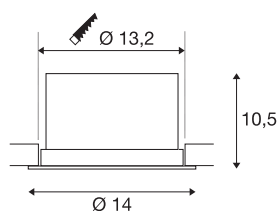

TECHNISCHE SPECIFICATIES

Art.nr.	116320
Aantal verschillende lichtopeningen	1
Draai- of kantelbaar	Draai- en zwenkbaar
IP-code	IP 20
Montage	Inbouw
Montagebeschrijving	Plafond
Dimbaar	Ja
Dimtechniek	Fase-afsnijding
Primaire nominale spanning	220-240V ~50/60Hz
Secundaire stroom / spanning	250 mA
Veiligheidsklasse	II
Wattage	12 W
Niveau van inschakelstroom	1 A
Duur van inschakelstroom	68 µs
Stroboscopisch effect (SVM)	0.07
Lumen	700 lm
Lichtkleurtemperatuur	3000 Kelvin
Stralingshoek	60 °
Kleur	zwart
CRI	80
LXXBXX gegevens	L70B50
Levensduur	25000 h

Lichtbron

916364	
--------	---

Lichtsterkteverdeling	rotatiesymmetrisch
Lichtval	direct
Hoogte	10.5 cm
Diameter	14 cm
Nettogewicht	0.681 kg
Brutogewicht	0.788 kg
Vorm inbouwopening	rond
Inbouwdiepte	13.1 cm
Inbouwdiameter	13.2 cm
BIG WHITE pagina	383