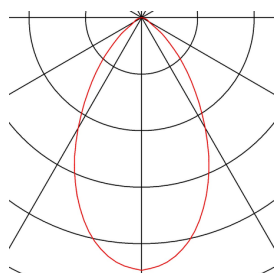

TECHNISCHE SPECIFICATIES

Art.nr.	116320
Aantal verschillende lichtopeningen	1
Draai- of kantelbaar	Draai- en zwenkbaar
IP-code	IP 20
Montage	Inbouw
Montagebeschrijving	Plafond
Dimbaar	Ja
Dimtechniek	Fase-afsnijding
Primaire nominale spanning	220-240V ~50/60Hz
Secundaire stroom / spanning	250 mA
Veiligheidsklasse	II
Wattage	12 W
Niveau van inschakelstroom	1 A
Duur van inschakelstroom	68 µs
Stroboscopisch effect (SVM)	0.07
Lumen	700 lm
Lichtkleurtemperatuur	3000 Kelvin
Stralingshoek	60 °
Kleur	zwart
CRI	80
LXXBXX gegevens	L70B50
Levensduur	25000 h

Lichtbron

916364	
--------	---

Lichtsterkteverdeling	rotatiesymmetrisch
Lichtval	direct
Hoogte	10.5 cm
Diameter	14 cm
Nettogewicht	0.681 kg
Brutogewicht	0.788 kg
Vorm inbouwopening	rond
Inbouwdiepte	13.1 cm
Inbouwdiameter	13.2 cm
BIG WHITE pagina	383