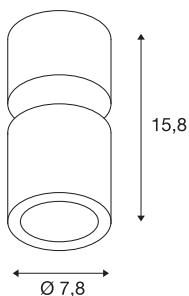

## TECHNISCHE SPECIFICATIES

Art.nr.	116330
Aantal verschillende lichtopeningen	1
Draai- of kantelbaar	zwenkbaar
IP-code	IP 20
Montage	Opbouw
Montagebeschrijving	Plafond
Dimbaar	Ja
Dimtechniek	Fase-afsnijding
Primaire nominale spanning	220-240V ~50/60Hz
Secundaire stroom / spanning	250 mA
Veiligheidsklasse	I
Wattage	12 W
Niveau van inschakelstroom	30 A
Duur van inschakelstroom	40 µs
Stroboscopisch effect (SVM)	0.09
Lumen	700 lm
Lichtkleurtemperatuur	3000 Kelvin
Stralingshoek	60 °
Kleur	zwart
CRI	80
LXXBXX gegevens	L70B50
Levensduur	25000 h

## Lichtbron

916364	
--------	---

Lichtsterkteverdeling	rotatiesymmetrisch
Lichtval	direct
Hoogte	15.8 cm
Diameter	7.8 cm
Nettogewicht	0.605 kg
Brutogewicht	0.664 kg
BIG WHITE pagina	271