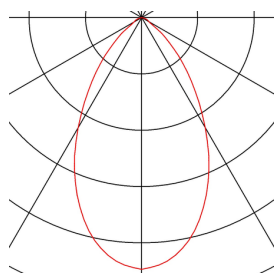

## TECHNISCHE SPECIFICATIES

Art.nr.	116330
Aantal verschillende lichtopeningen	1
Draai- of kantelbaar	zwenkbaar
IP-code	IP 20
Montage	Opbouw
Montagebeschrijving	Plafond
Dimbaar	Ja
Dimtechniek	Fase-afsnijding
Primaire nominale spanning	220-240V ~50/60Hz
Secundaire stroom / spanning	250 mA
Veiligheidsklasse	I
Wattage	12 W
Niveau van inschakelstroom	30 A
Duur van inschakelstroom	40 µs
Stroboscopisch effect (SVM)	0.09
Lumen	700 lm
Lichtkleurtemperatuur	3000 Kelvin
Stralingshoek	60 °
Kleur	zwart
CRI	80
LXXBXX gegevens	L70B50
Levensduur	25000 h

## Lichtbron

916364	
--------	---

Lichtsterkteverdeling	rotatiesymmetrisch
Lichtval	direct
Hoogte	15.8 cm
Diameter	7.8 cm
Nettogewicht	0.605 kg
Brutogewicht	0.664 kg
BIG WHITE pagina	271